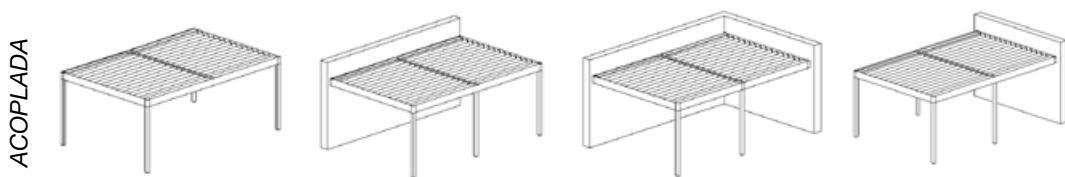

CLIENTE:

REFERENCIA:

	MEDIDAS:	COLOR ALUMINIO (texturado):		PEDIDO:
	ANCHO(A):	ESTRUCTURA:	LAMAS:	PRESUPUESTO:
	LARGO(L):	BLANCO 7016	BLANCO 7016	TAMAÑO LAMAS:
ALTO(H):	COLOR RAL	COLOR RAL	200 mm	
	MADERA	MADERA	235 mm	
	ANODIZADOS	ANODIZADOS		

CONFIGURACIONES:

OBSERVACIONES:

NÚMERO PILARES:

TIPO ANCLAJE POSTES:

Embutido

Con placa

Centrada
Descentrada

OPCIONALES:

Tiras LED perimetral

Focos LED lamas

Sistema de sonido

Tiras LED lamas

Desagüe libre

Desagüe canalizado

Enchufe en poste

Sensor temperatura