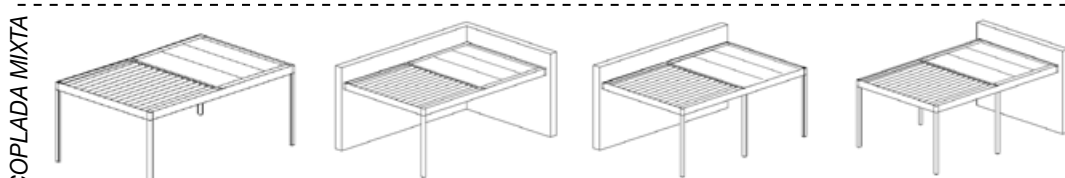

CLIENTE:

REFERENCIA:

	MEDIDAS:	COLOR ALUMINIO (texturado):		PEDIDO:
	ANCHO(A):	ESTRUCTURA:	LAMAS:	PRESUPUESTO:
	LARGO(L):	BLANCO 7016	BLANCO 7016	TAMAÑO LAMAS:
ALTO(H):	COLOR RAL	COLOR RAL	200 mm	
	MADERA	MADERA	235 mm	
	ANODIZADOS	ANODIZADOS		

CONFIGURACIONES:

OBSERVACIONES:

NÚMERO PILARES:

TIPO ANCLAJE POSTES:

Embutido

Con placa

Centrada
Descentrada

OPCIONALES: