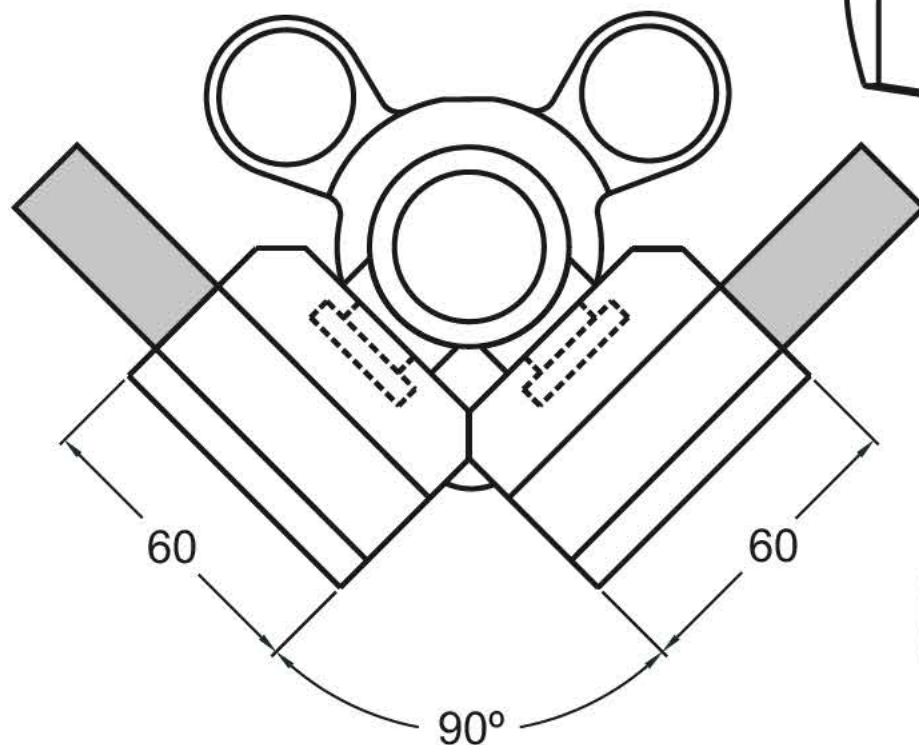

TB-02

Kit de pinzas para esquina tubo Ø40x5

Corner kit for upright Ø40x5

Kit d'angle pour montant Ø40x5

AL

AL

Inox

RAL:
9010

RAL:
9011

PLATA
SILVER
ARGENT

INOX

UNE-EN
1670:1998

3

Portacristal para cristal 8/9

Portacristal para cristal 9/10