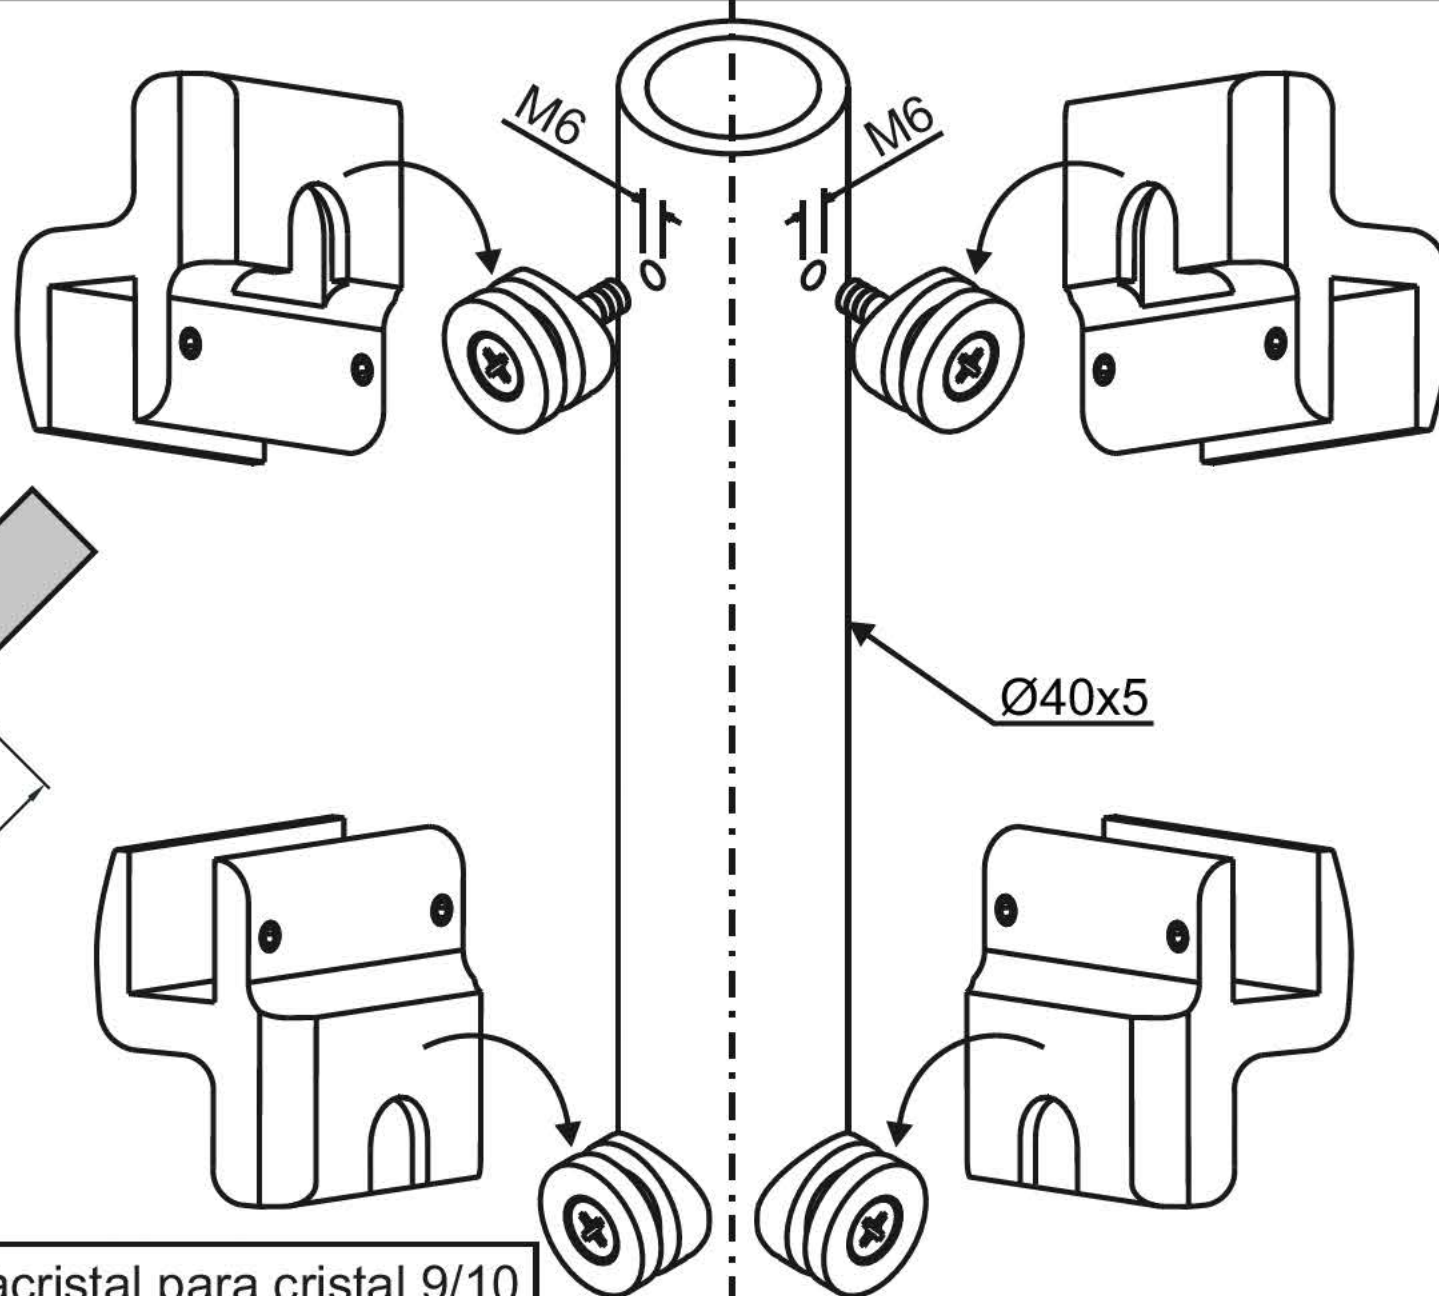

TB-02

Kit de pinzas para esquina tubo Ø40x5

Corner kit for upright Ø40x5

Kit d'angle pour montant Ø40x5

AL

AL

Inox

RAL:
9010

RAL:
9011

PLATA
SILVER
ARGENT

INOX

UNE-EN
1670:1998

3