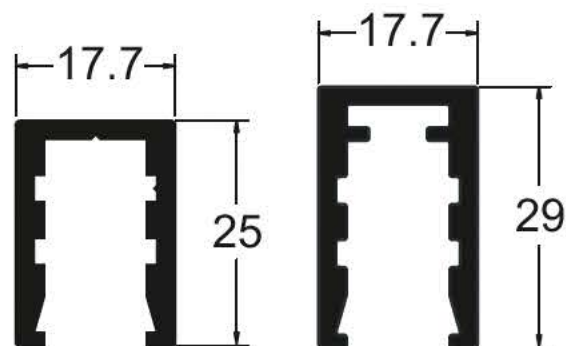

RAL:
9011

PLATA
SILVER
ARGENT

INOX

UNE-EN
1670:1998

3

Portacristal para cristal 8/9

Portacristal para cristal 9/10