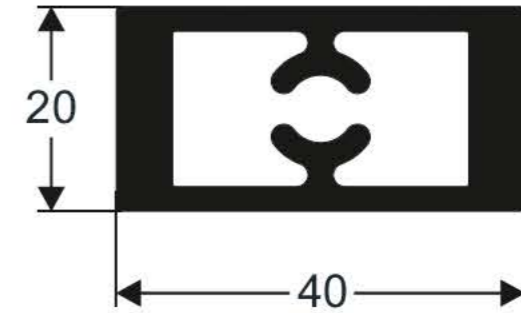

SB-517

Pie barandilla pilastra 40x20

Floor base support 40x20
Sabot d'aluminium fusioné 40x20

AL

NYLON

Inox

RAL:
9010

RAL:
9011

PLATA
SILVER
ARGENT

INOX

UNE-EN
1670:1998

3