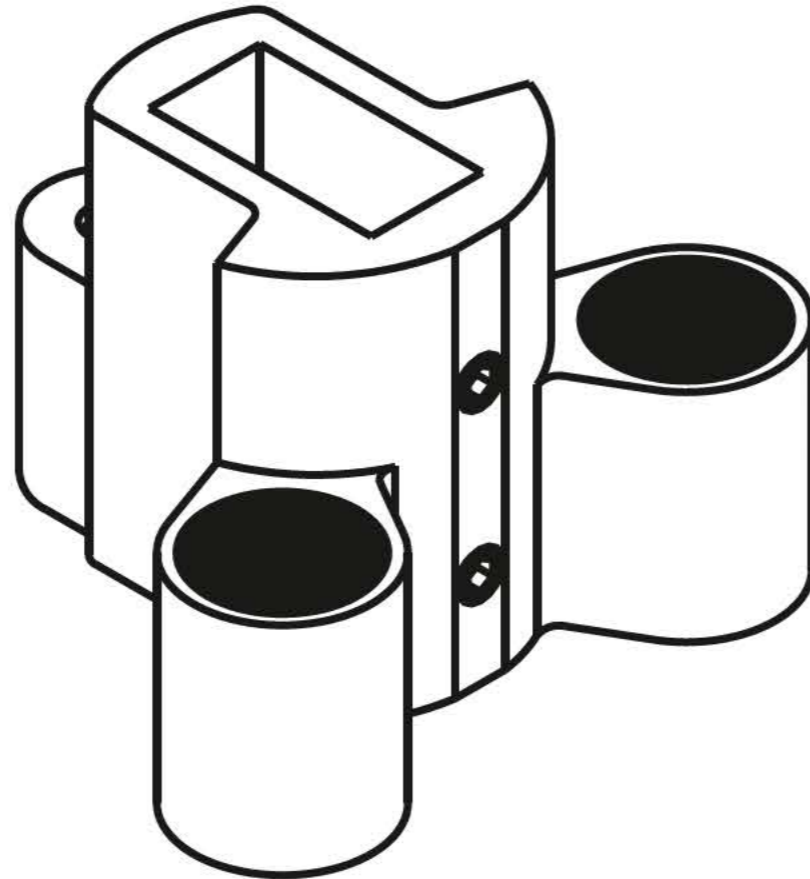

SB-517

Pie barandilla pilastra 40x20

Floor base support 40x20
Sabot d'aluminium fusioné 40x20

AL

NYLON

Inox

RAL:
9010

RAL:
9011

PLATA
SILVER
ARGENT

INOX

UNE-EN
1670:1998

3