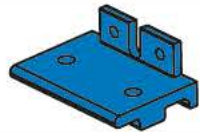

SB-511

Escuadra 90°
Corner joint
Équerre a 90° fixe

AL

Inox