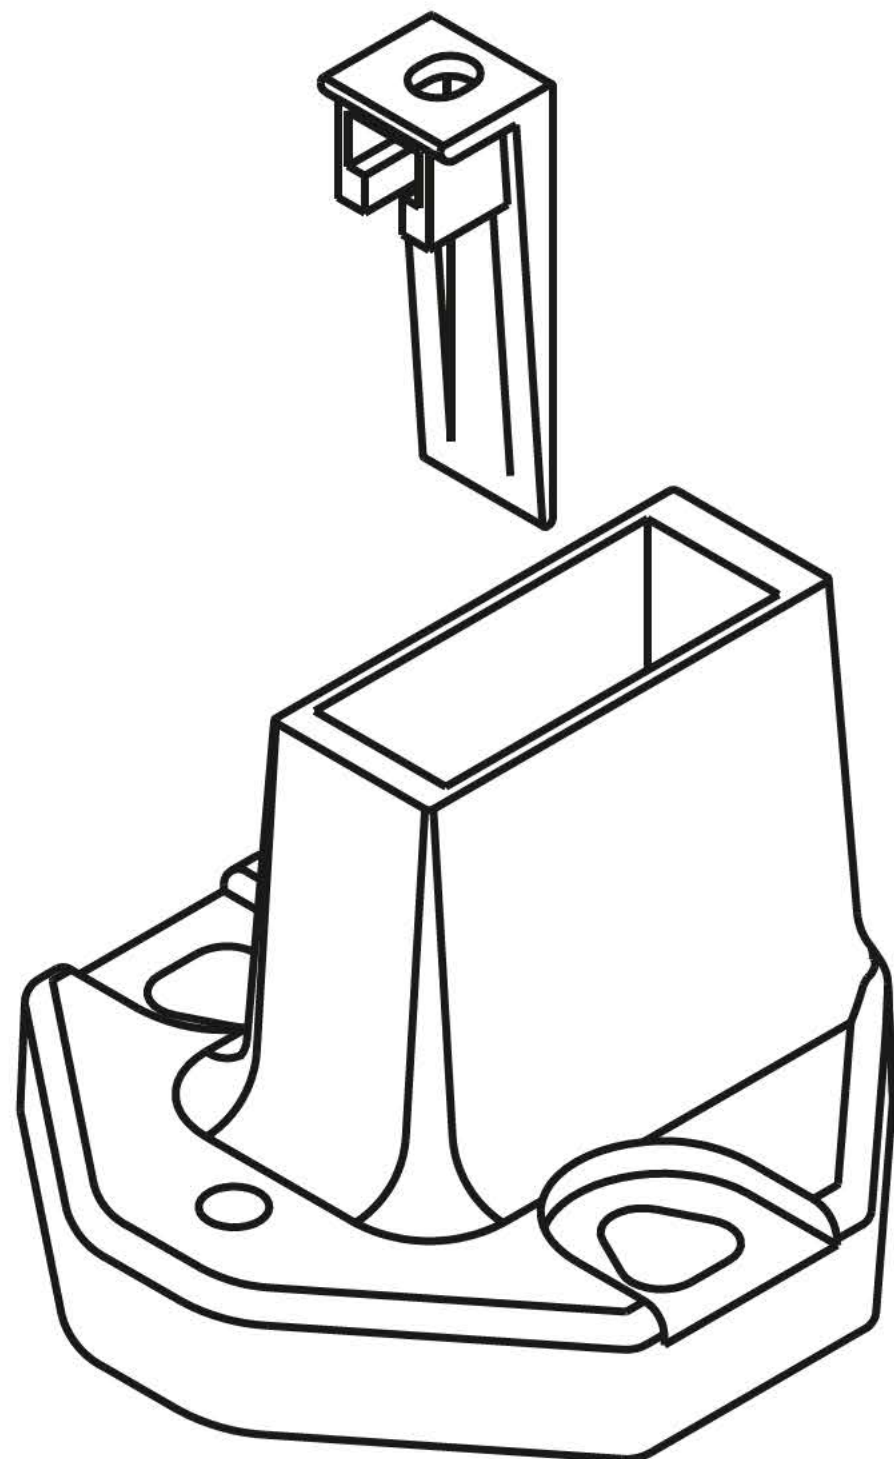

SB-500

Pie barandilla rectangular 40x20

Floor base support 40x20
Sabot d'aluminium fusioné 40x20

AL

AL

Inox

RAL:
9010

RAL:
9011