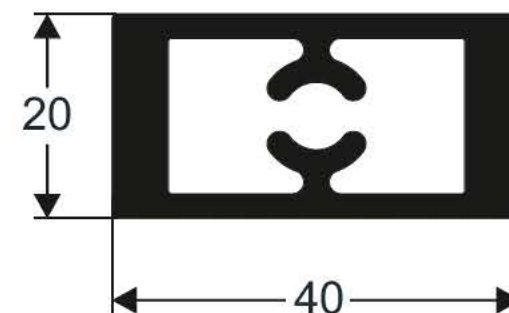

SB-500

Pie barandilla rectangular 40x20

Floor base support 40x20
Sabot d'aluminium fusioné 40x20

AL

AL

Inox

RAL:
9010

RAL:
9011

PLATA
SILVER
ARGENT

INOX

UNE-EN
1670:1998

3