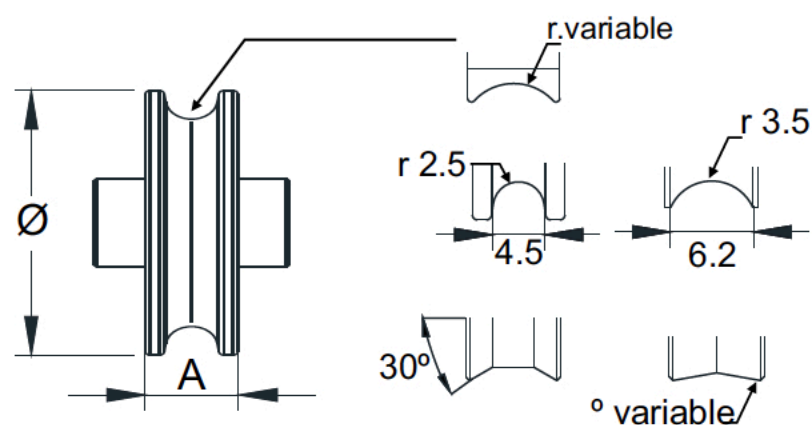

CARCASAS PARA CORREDERAS

Carcasas Tandem de Aluminio Regulables Desmontables
Adjustable Aluminum Roller with two wheels-Chariot en Aluminium réglable à deux roues

	Steel Acero
	Steel Acero
	AL
	ZN

1	Nylon
2	Steel Acero
3	Steel Acero
4	Steel Acero

Serie	Ref.	mm				Regulacion	mm			
		A	B	C	D		A	Ø	Nº FILAS BOLAS	Unid.
S/AL-24,TK-70	3050	18.7	25	-	-	±2	7,5	20	2	200

ENSAYOS

Ø	KM.	KG/RUEDA	VEL.	TOTAL
Ø20	40 KM.	15 KG	2 MT/SG.	30 KG.