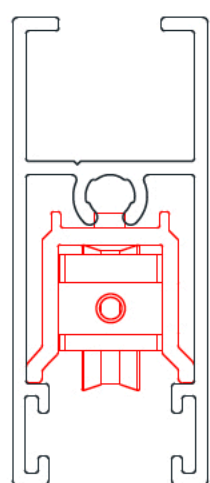

CARCASAS PARA CORREDERAS

Carcasas Tandem de Aluminio Regulables Desmontables
Adjustable Aluminum Roller with two wheels-Chariot en Aluminium réglable à deux roues

	Steel Acero
	Steel Acero
	AL
	ZN

1	Nylon
2	Steel Acero
3	Steel Acero
4	Steel Acero

Serie	Ref.	mm				Regulacion	mm			
		A	B	C	D		A	Ø	Nº FILAS BOLAS	Unid.
S/AL-24,TK-70	3050	18.7	25	-	-	±2	7,5	20	2	200

ENSAYOS

Ø	KM.	KG/RUEDA	VEL.	TOTAL
Ø20	40 KM.	15 KG	2 MT/SG.	30 KG.