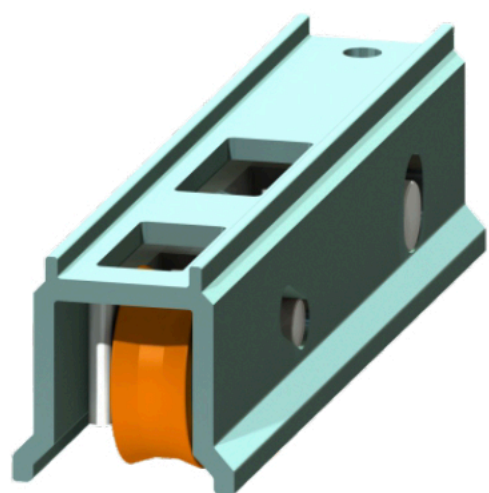

CARCASAS PARA CORREDERAS

Carcasas Tandem de Aluminio Regulables Desmontables
Adjustable Aluminum Roller with two wheels-Chariot en Aluminium réglable à deux roues

	Steel Acero
	Steel Acero
	AL
	ZN

1	Nylon
2	Steel Acero
3	Steel Acero
4	Steel Acero

Serie	Ref.	mm				Regulacion	mm			
		A	B	C	D		A	Ø	Nº FILAS BOLAS	Unid.
S/AL-24,TK-70	3050	18.7	25	-	-	±2	7,5	20	2	200

ENSAYOS

Ø	KM.	KG/RUEDA	VEL.	TOTAL
Ø20	40 KM.	15 KG	2 MT/SG.	30 KG.