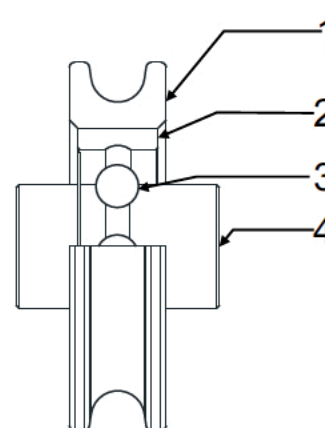

CARCASAS PARA CORREDERAS

Carcasas Tandem de Aluminio Regulables Desmontables
Adjustable Aluminum Roller with two wheels-Chariot en Aluminium réglable à deux roues

	Steel Acero
	Steel Acero
	AL
	ZN

1	Nylon
2	Steel Acero
3	Steel Acero
4	Steel Acero

Serie	Ref.	mm				Regulacion	mm			
		A	B	C	D		A	Ø	Nº FILAS BOLAS	Unid.
S/AL-24,TK-70	3050	18.7	25	-	-	±2	7,5	20	2	200

ENSAYOS

Ø	KM.	KG/RUEDA	VEL.	TOTAL
Ø20	40 KM.	15 KG	2 MT/SG.	30 KG.