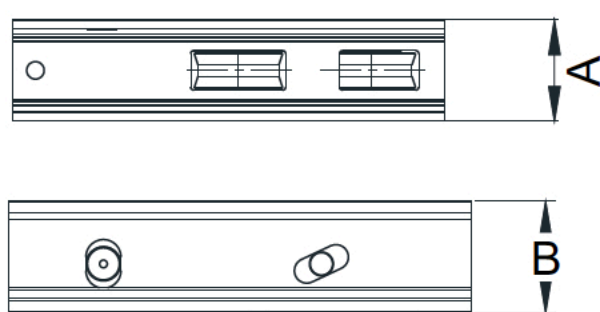

CARCASAS PARA CORREDERAS

Carcasas Tandem de Aluminio Regulables Desmontables
Adjustable Aluminum Roller with two wheels-Chariot en Aluminium réglable à deux roues

	Steel Acero
	Steel Acero
	AL
	ZN

1	Nylon
2	Steel Acero
3	Steel Acero
4	Steel Acero

Serie	Ref.	mm				Regulacion	mm			
		A	B	C	D		A	Ø	Nº FILAS BOLAS	Unid.
S/AL-24,TK-70	3050	18.7	25	-	-	±2	7,5	20	2	200

ENSAYOS

Ø	KM.	KG/RUEDA	VEL.	TOTAL
Ø20	40 KM.	15 KG	2 MT/SG.	30 KG.