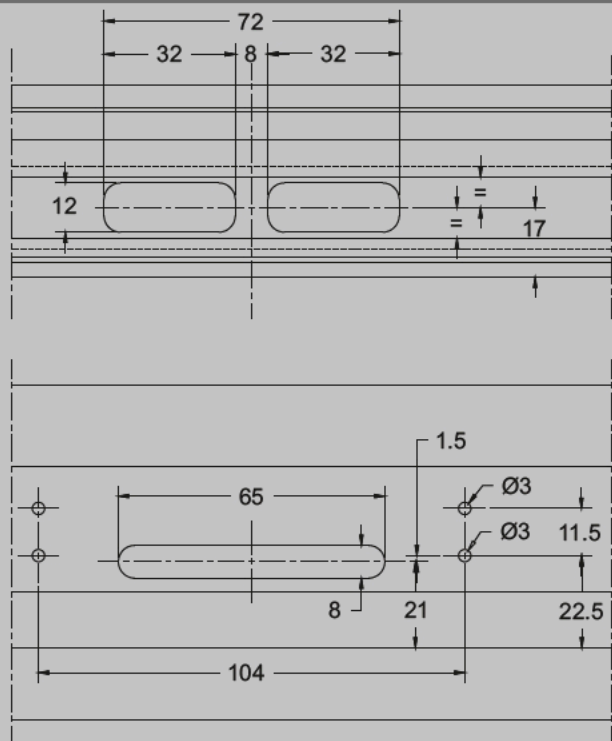

### MECANIZADO SISTEMAS CAMARA EUROPEA

Con cremona Ibiza de Apertura Exterior Ref2030 con Conexión Pala-Pernio Ref6032 y Pernio de 25mm Ref30182

### MECANIZADO SISTEMAS 4000-6000

Con cremona Ibiza de Apertura Exterior con Palas Roscadas Ref2031, y Pernio de 25mm Ref30182

### MECANIZADO SISTEMAS 4000-6000

Con cremona Ibizade Apertura Exterior Ref2030 con Conexión-Portacarros Ref2032 y Pernio de 18mm Ref30180