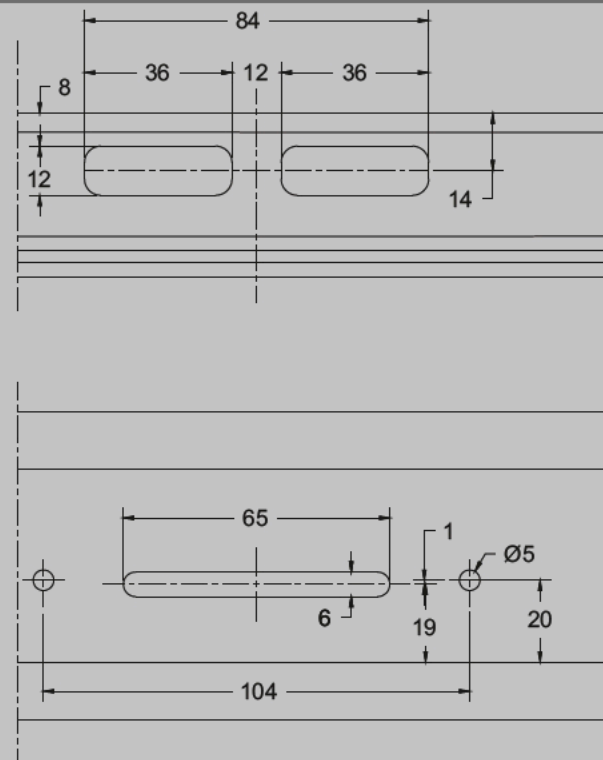

### MECANIZADO SISTEMAS CAMARA EUROPEA

Con cremona Ibiza de Apertura Exterior Ref2030 con Conexión Pala-Pernio Ref6032 y Pernio de 25mm Ref30182

### MECANIZADO SISTEMAS 4000-6000

Con cremona Ibiza de Apertura Exterior con Palas Roscadas Ref2031, y Pernio de 25mm Ref30182

### MECANIZADO SISTEMAS 4000-6000

Con cremona Ibizade Apertura Exterior Ref2030 con Conexión-Portacarros Ref2032 y Pernio de 18mm Ref30180