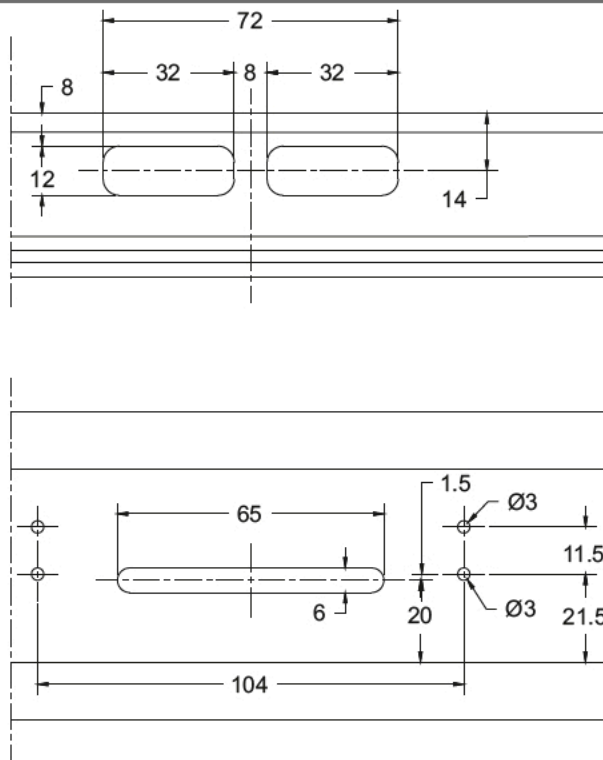

### MECANIZADO SISTEMAS CAMARA EUROPEA

Con cremona Ibiza de Apertura Exterior Ref2030 con Conexión Pala-Pernio Ref6032 y Pernio de 25mm Ref30182

### MECANIZADO SISTEMAS 4000-6000

Con cremona Ibiza de Apertura Exterior con Palas Roscadas Ref2031, y Pernio de 25mm Ref30182

### MECANIZADO SISTEMAS 4000-6000

Con cremona Ibizade Apertura Exterior Ref2030 con Conexión-Portacarros Ref2032 y Pernio de 18mm Ref30180