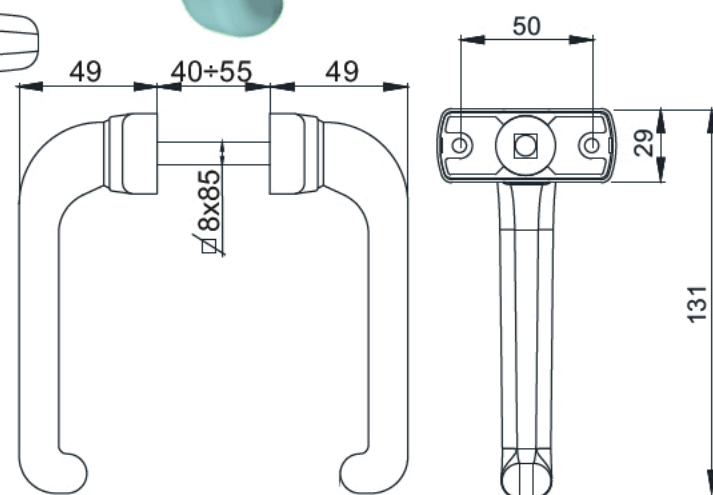

ALPHA

manillas recuperables

	Al
	Zn
	Zn
	Nylon/ Zn
	Steel Acero
Standard 8x69 6016 8x80	
	Steel Acero
	Steel Acero
	10 Und

REF.2500

RAL: 9010	
RAL: 9011	
PLATA SILVER ARGENT	
INOX	