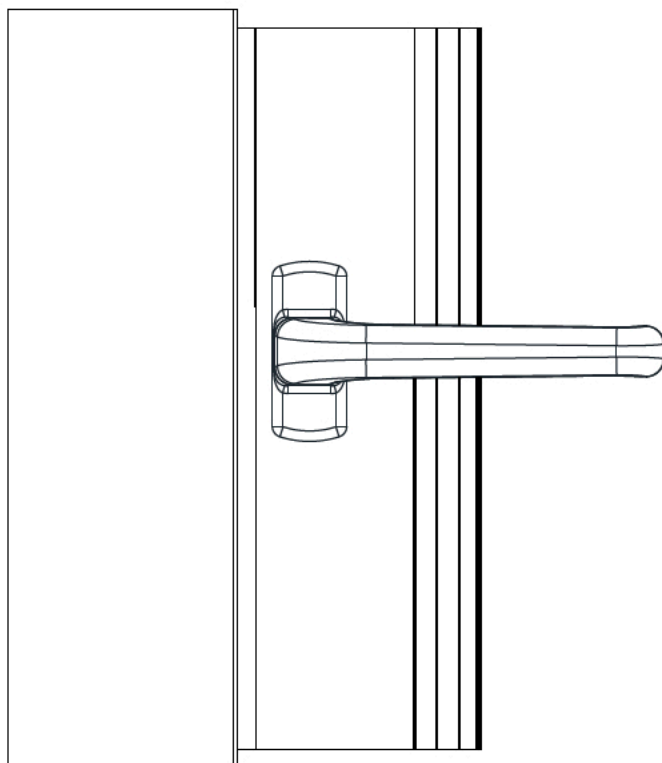

ALPHA

manillas recuperables

	Al
	Zn
	Zn
	Nylon/ Zn
	Steel Acero
Standard 8x69 6016 8x80	
	Steel Acero
	Steel Acero
	10 Und

REF.2500

RAL: 9010	
RAL: 9011	
PLATA SILVER ARGENT	
INOX	