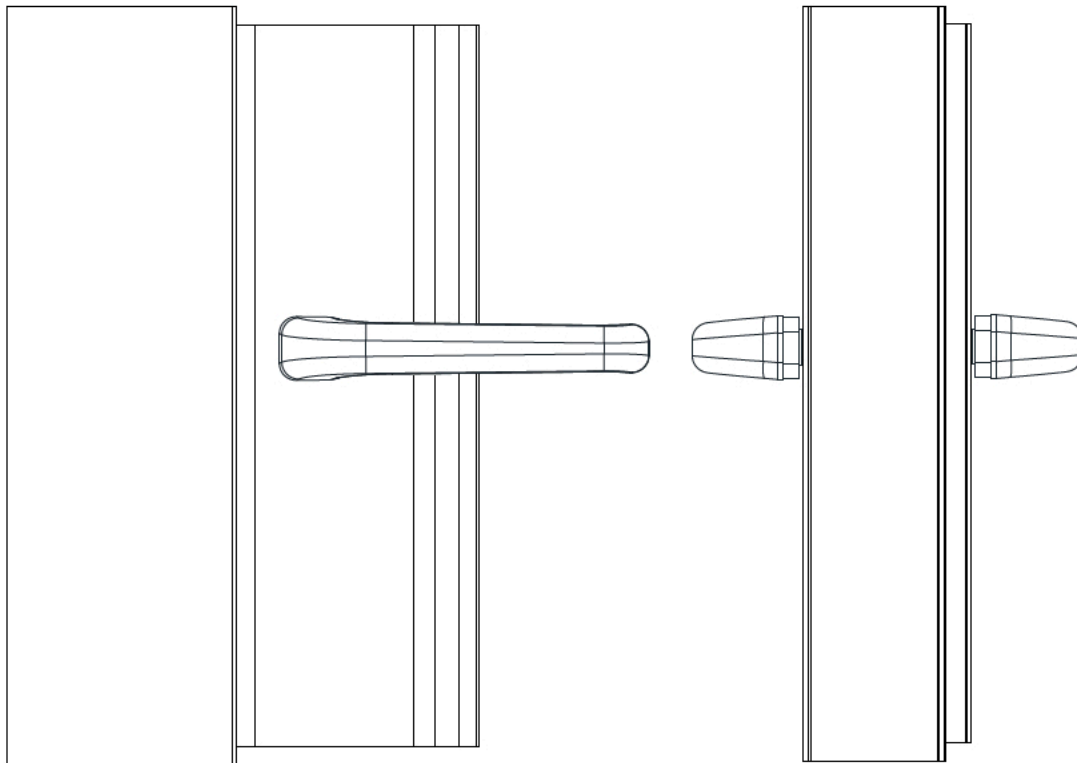

BALCONERA

	Al
	Nylon
	Steel Acero
	Steel Acero
	10 Und

REF.2300

RAL: 9010	
RAL: 9011	
	
PLATA SILVER ARGENT	
INOX	