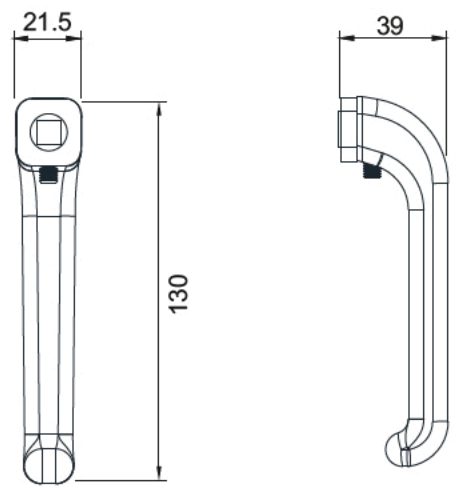

BALCONERA

	Al
	Nylon
	Steel Acero
	Steel Acero
	10 Und

REF.2300

RAL: 9010	
RAL: 9011	
	
PLATA SILVER ARGENT	
INOX	