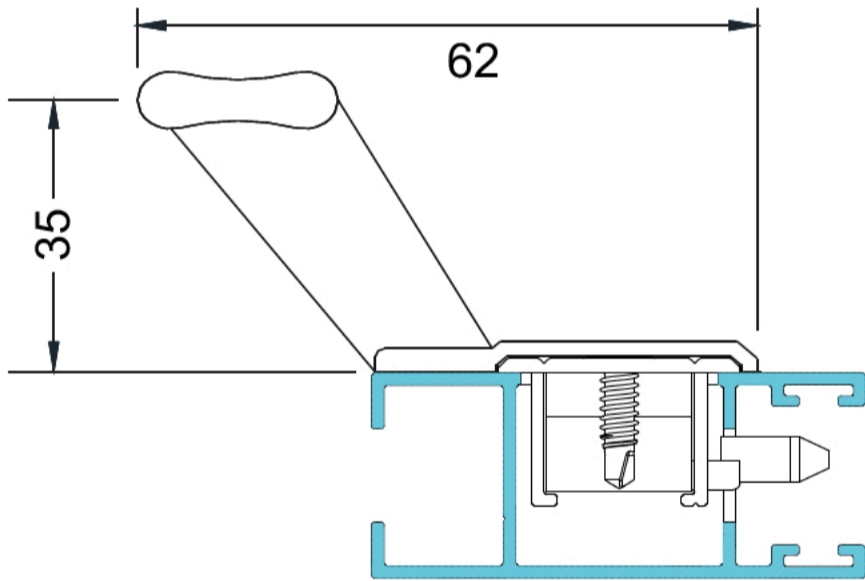

asa tirador de fundición para cierres embutidos

	Zn
	20

RAL 9010	RAL 9011		PLATA SILVER ARGENT	INOX	BRONCE BRONZE
