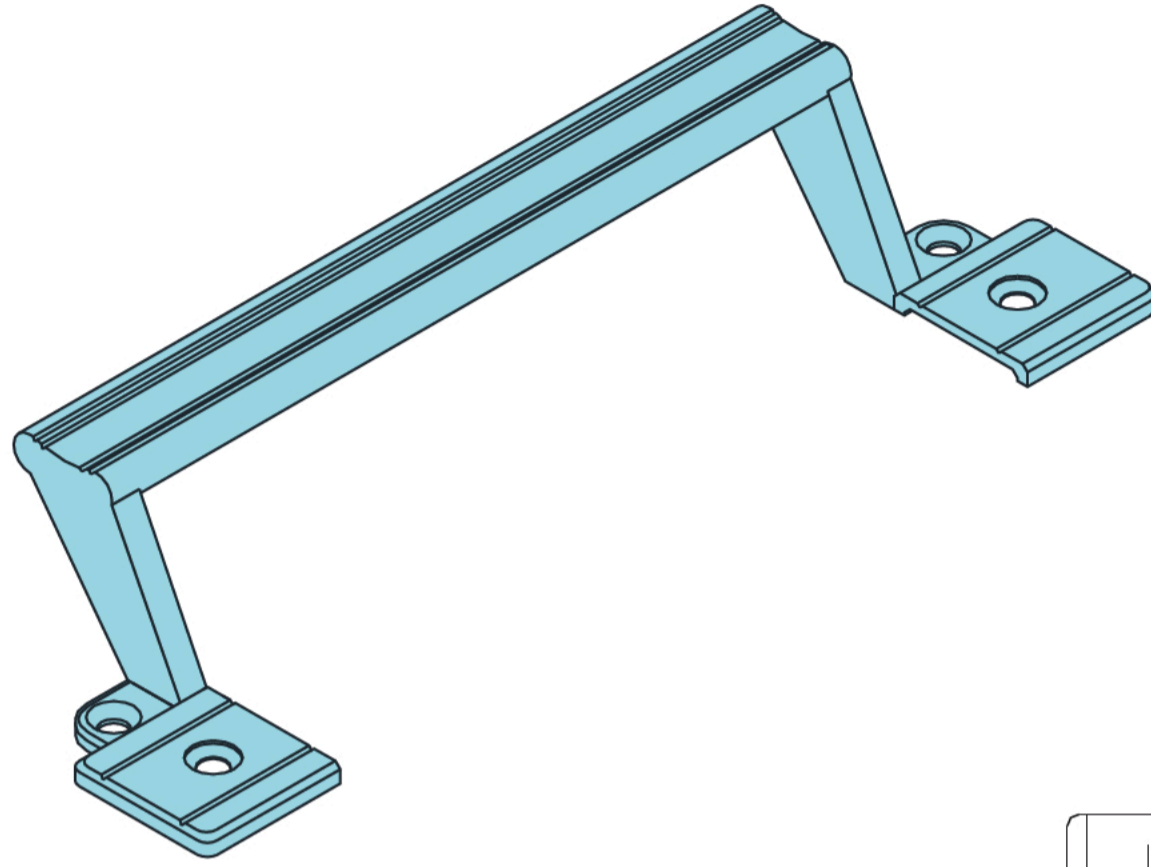

asa tirador de fundición para cierres embutidos

	Zn
	20

RAL 9010	RAL 9011		PLATA SILVER ARGENT	INOX	BRONCE BRONZE
