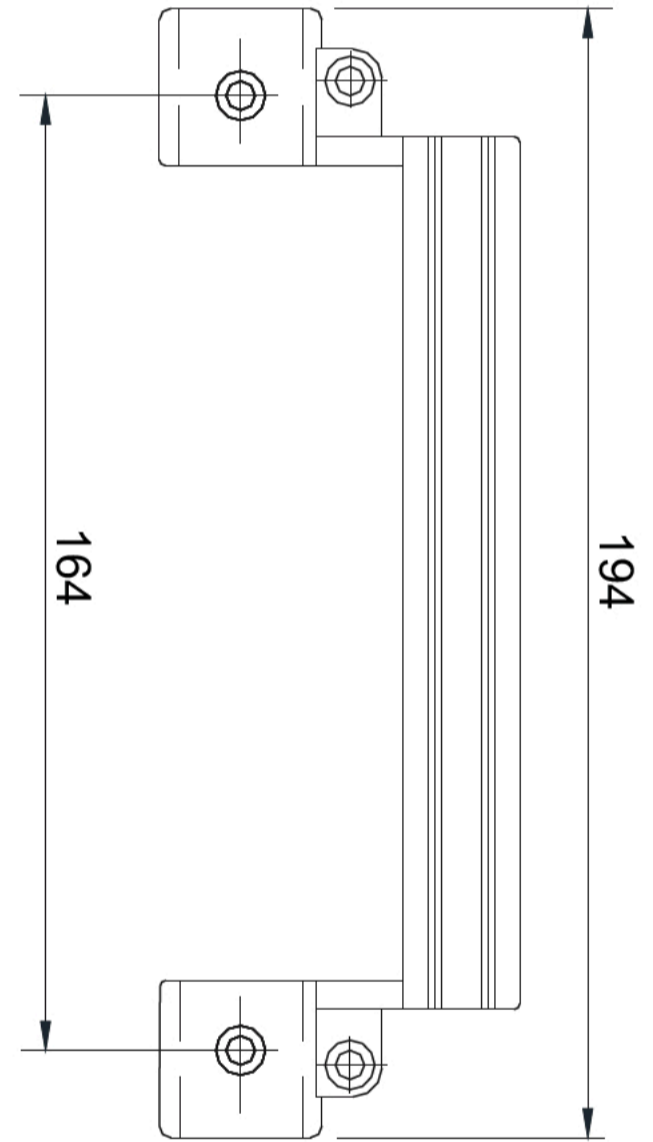

asa tirador de fundición para cierres embutidos

	Zn
	20

RAL 9010	RAL 9011		PLATA SILVER ARGENT	INOX	BRONCE BRONZE
