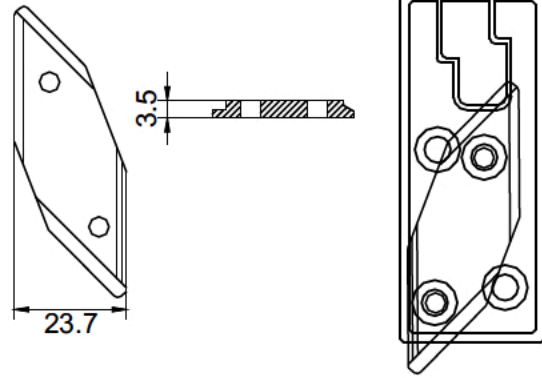

Ref. 2019

Kit Doble Hoja C/4000-6000 Canal Estrecho

6.509	
	Nylon
	Acero/ Steel
6.508	
	Nylon
6.514	
	Nylon
	Zn
	Inox
2.018	
	Nylon
	Zn
	Nylon
	Nylon
	Acero/ Steel
	Inox
	100

	Nylon
	Zn
	Inox