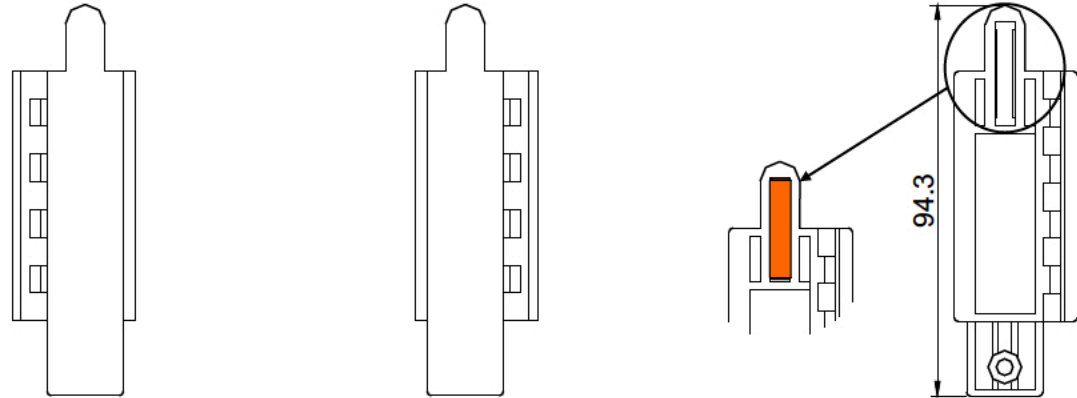

Ref. 2019

Kit Doble Hoja C/4000-6000 Canal Estrecho

6.509	
	Nylon
	Acero/ Steel
6.508	
	Nylon
6.514	
	Nylon
	Zn
	Inox
2.018	
	Nylon
	Zn
	Nylon
	Nylon
	Acero/ Steel
	Inox
	100

	Nylon
	Zn
	Inox